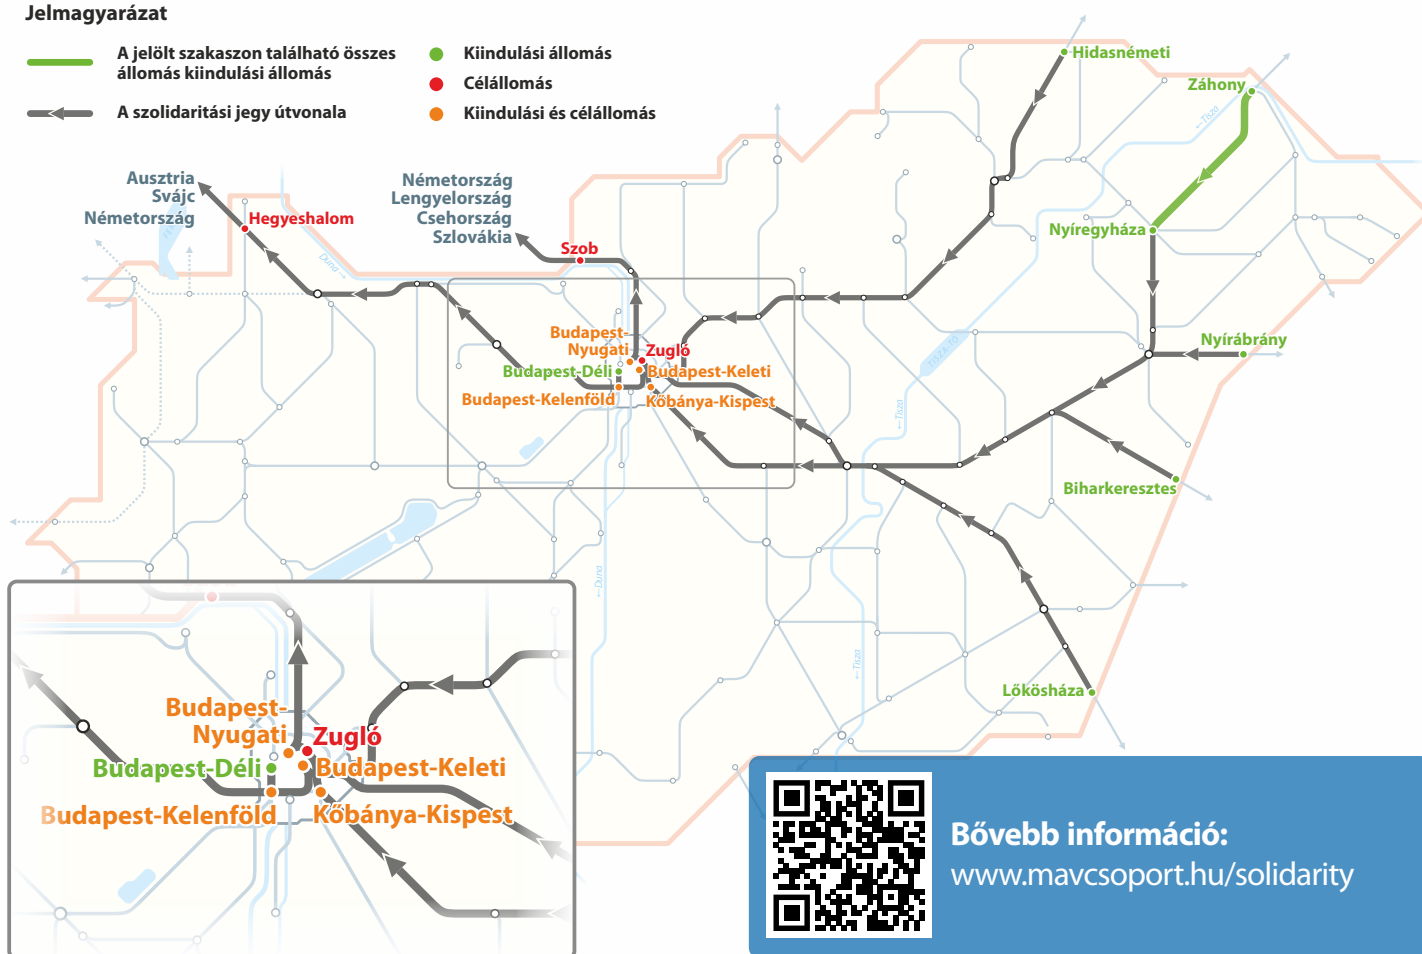

Milyen egyéb utazási kedvezményt biztosít Magyarország?

Egyéb utazásokhoz Magyarország a 85/2007 Kormányrendelet és a Vasúttársaság díjszabása szerint biztosít kedvezményeket. Minden más utazásra a standard díjszabás szerinti ár fizetendő – a jegyek a MÁV appban, jegy.mav.hu oldalon, automatában és pénztárban vehetők meg.

A 85/2007 Kormányrendeletben meghatározott utazási kedvezmények kizárólag Magyarország területén, belföldi forgalomban vehetők igénybe; nemzetközi utazásra, valamint a nemzetközi utazás magyarországi szakaszára nem vehetők igénybe.

A díjmentes Szolidaritási jegyek nemzetközi utazás során is felhasználhatók az út magyar szakaszán. Nemzetközi utazás előtt kérjük, hogy látogasson el az adott ország hivatalos honlapjára, ahol további információkat kaphat a vasúti utazási szabályokról.

Jelmagyarázat

- A jelölt szakaszon található összes állomás kiindulási állomás
- Kiindulási állomás
- A szolidaritási jegy útvonala
- Célállomás
- Kiindulási és célállomás

Bővebb információ:
www.mavcsoport.hu/solidarity

MÁV-START / MUSZ - SZLP-Info-szolidaritás-HUN-2209-A4