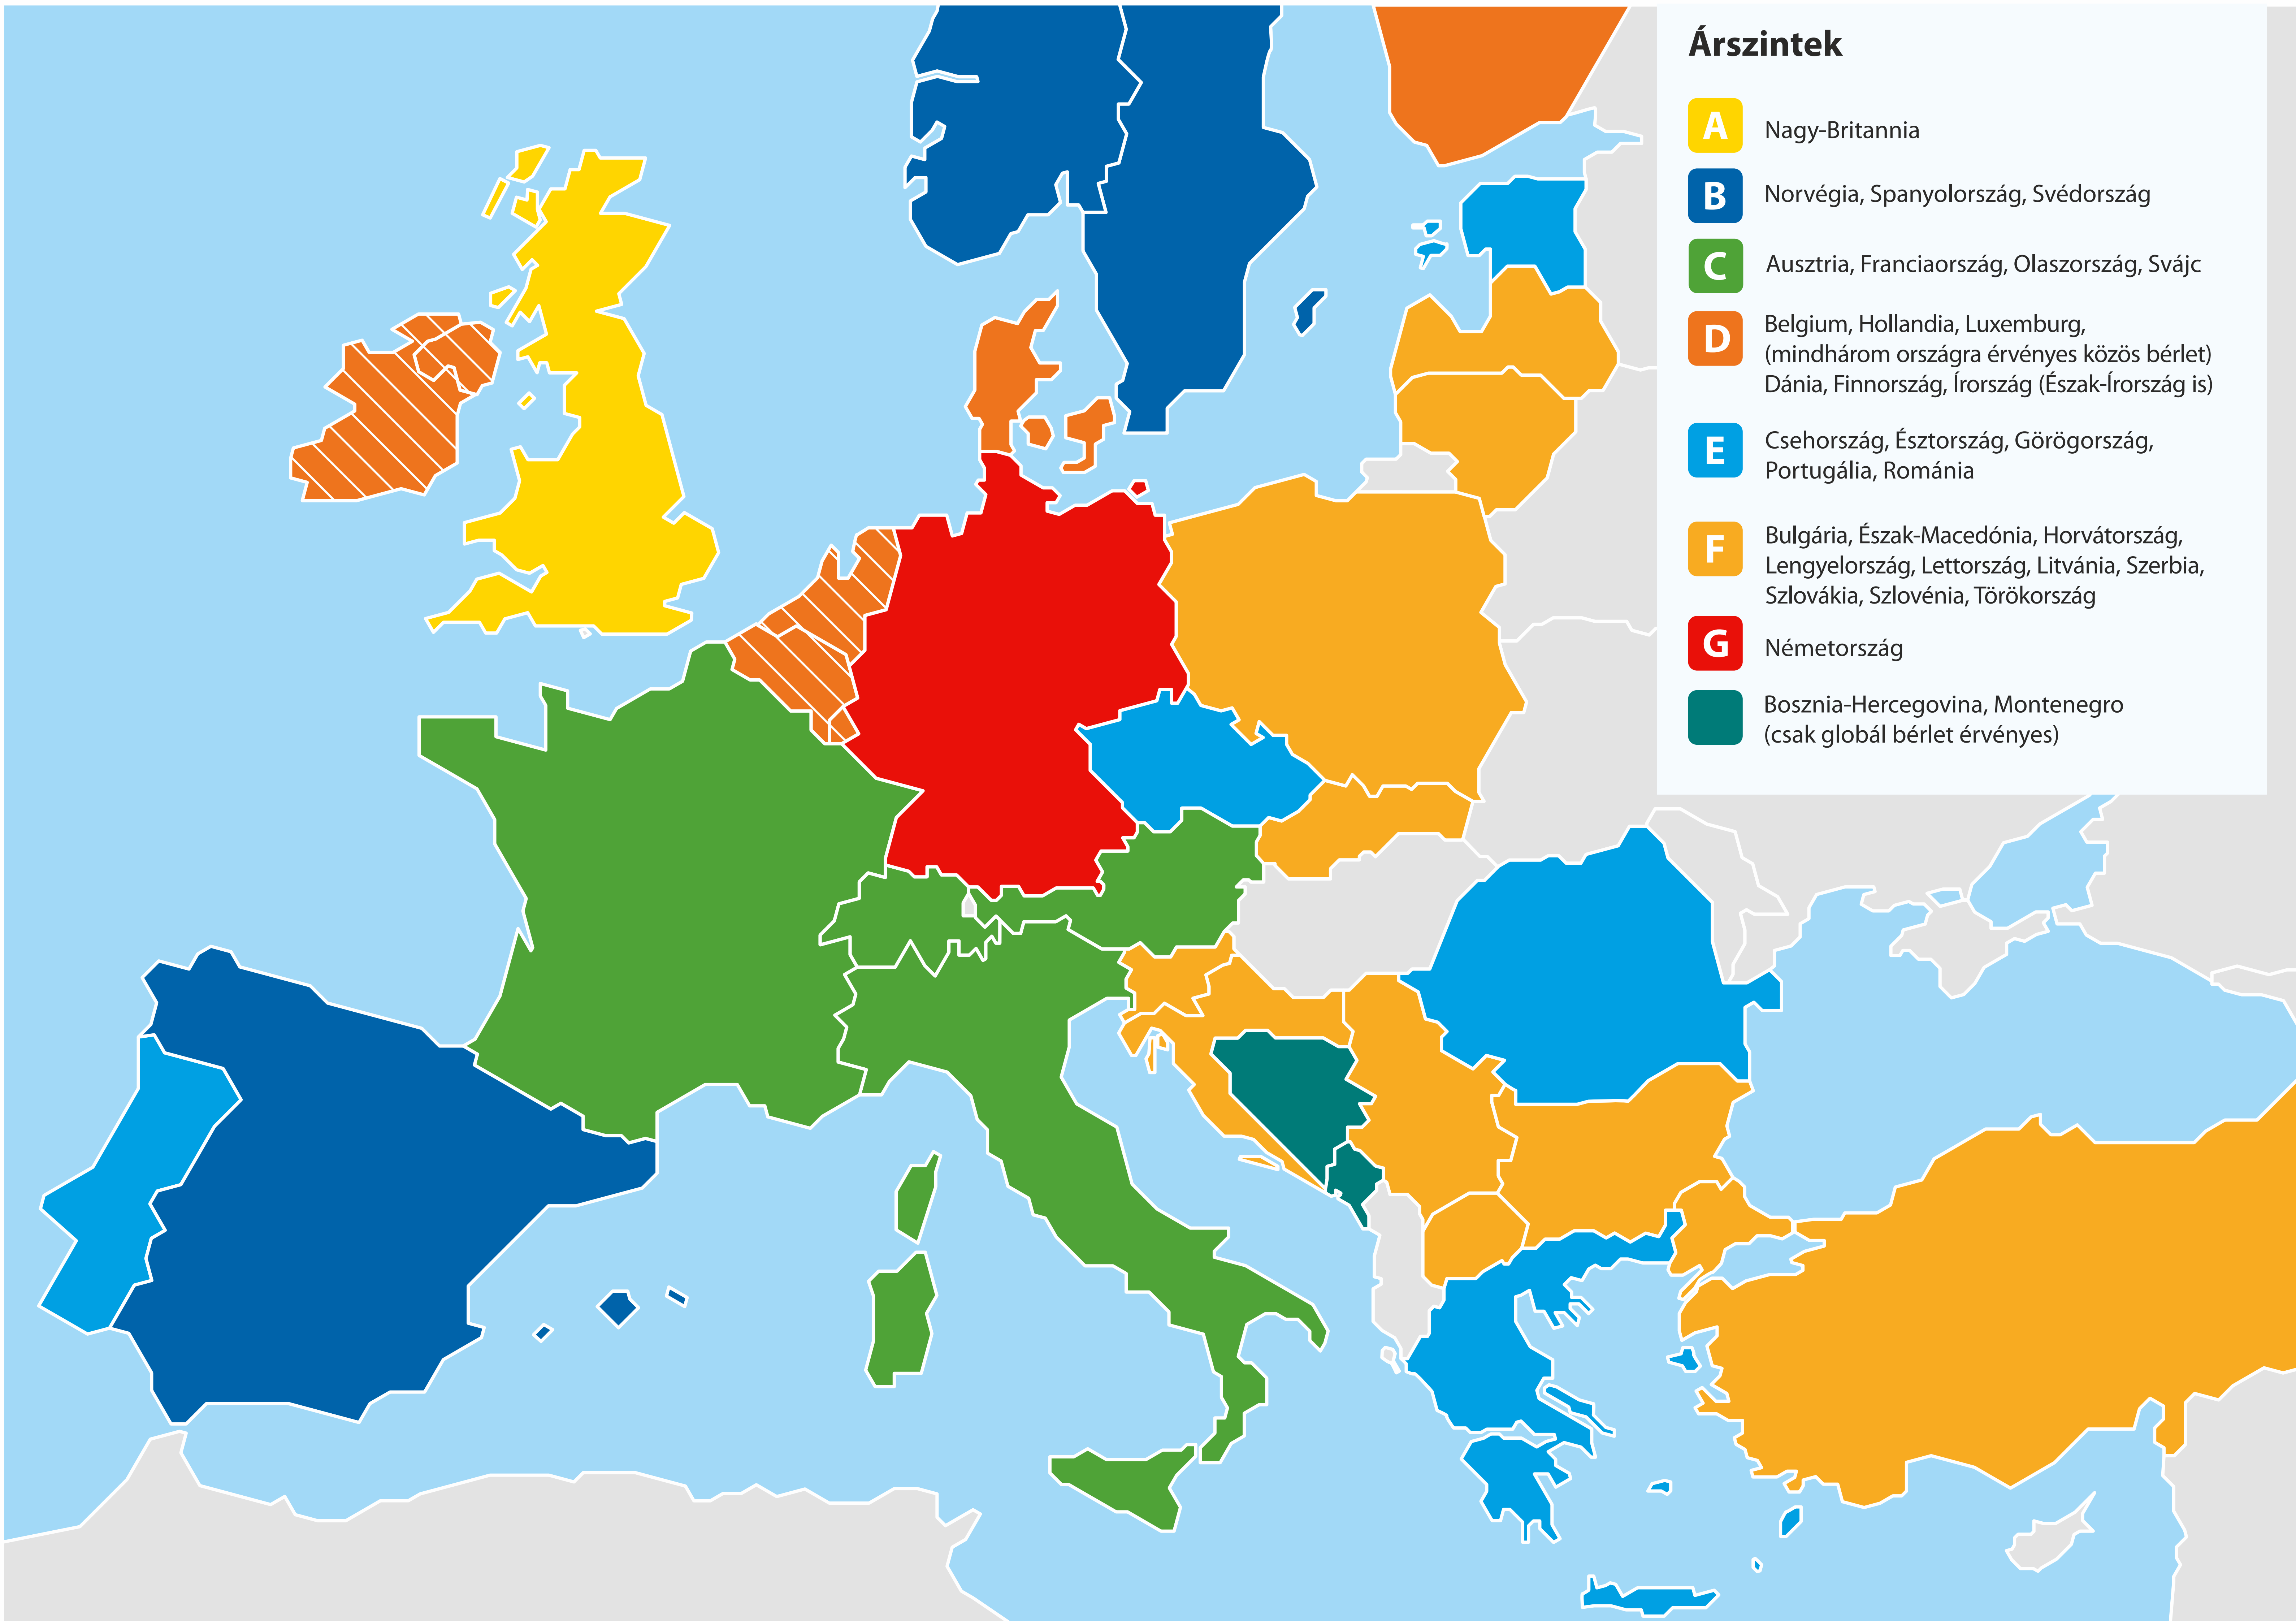

Interrail egyországos bérletek árszintjei

Árszintek

- A** Nagy-Britannia
- B** Norvégia, Spanyolország, Svédország
- C** Ausztria, Franciaország, Olaszország, Svájc
- D** Belgium, Hollandia, Luxemburg, (mindhárom országra érvényes közös bérlet) Dánia, Finnország, Írország (Észak-Írország is)
- E** Csehország, Észtország, Görögország, Portugália, Románia
- F** Bulgária, Észak-Macedónia, Horvátország, Lengyelország, Lettország, Litvánia, Szerbia, Szlovákia, Szlovénia, Törökország
- G** Németország
- Bosznia-Hercegovina, Montenegro (csak globál bérlet érvényes)